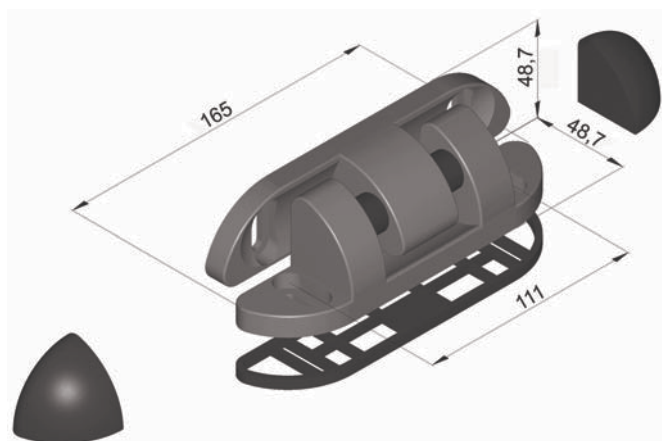

# Chiusure e cerniere per applicazioni frigorifere

Cerniere | serie 4514 | FUTURO

- Cerniera di design
- Colori personalizzabili
- Regolabile su 3 assi
- A rampa o senza rampa
- Per porte incernierate a destra o a sinistra
- Ampia varietà di finiture superficiali
- Cappucci colorati amovibili in plastica
- Protezione da smontaggio a porta chiusa
- Distanziali da 5 mm
- Portata in caso di utilizzo di due cerniere: max 80 kg
- Materiali: acciaio, lega di zinco, plastica

Regolabile su tre assi

Finiture standard:

Cromato:

destra, a rampa  
Cod. 4514-020200  
sinistra, a rampa  
Cod. 4514-020201  
senza rampa  
Cod. 4514-020502

Grigio (RAL 7001):

destra, a rampa  
Cod. 4514-020210  
sinistra, a rampa  
Cod. 4514-020211  
senza rampa  
Cod. 4514-020512

Optional:

Distanziale, 5 mm:

nero Cod. 4514-020050  
grigio Cod. 4514-020051  
rosso Cod. 4514-020052  
blu Cod. 4514-020053  
verde Cod. 4514-020054

Cappucci, nero, set di 2:  
Cod. 4514-020010

Cappucci, grigio, set di 2:  
Cod. 4514-020011