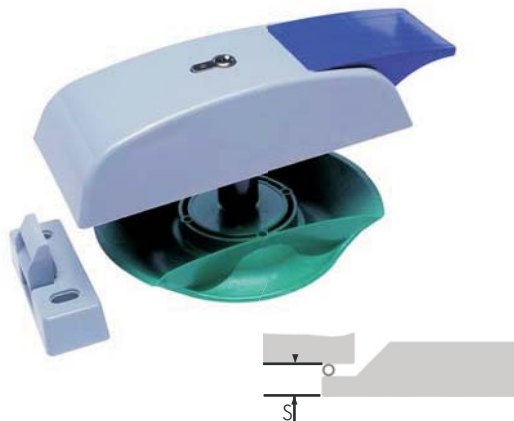

# Chiusure e cerniere per applicazioni frigorifere

Chiusura per celle frigorifere | serie 7800 | ARCTO

- Chiusura a scatto per porte incernierate
- Design robusto e razionale in due varianti: con blocco interno o esterno
- Per porte di celle frigorifere
- Adatta per porte incernierate sia a destra che a sinistra

Versione con pulsante interno e nasello esterno:

Utilizzando i distanziali, il nasello risulterà rialzato a passi di 10 mm

Versione con blocco sul telaio porta e leva interna:

Optional:

Distanziale 10 mm:  
Cod. 7800-020140

- Bloccabile con chiave
- A richiesta con switch aperto / chiuso
- Disponibile in diverse varianti cromatiche
- Materiali: esterno in plastica; perni e molle in acciaio zincato

S = 35 - 45 mm      S = 45 - 55 mm + 1 distanziale      S = 55 - 65 mm + 2 distanziali

Varianti cromatiche:

Leva Blu:

Con pulsante interno di apertura e nasello esterno:  
Standard Cod. 7800-020100  
con switch aperto / chiuso Cod. 7800-020110

Con blocco sul telaio porta e leva interna:  
Standard Cod. 7800-020010  
con switch aperto / chiuso Cod. 7800-020020