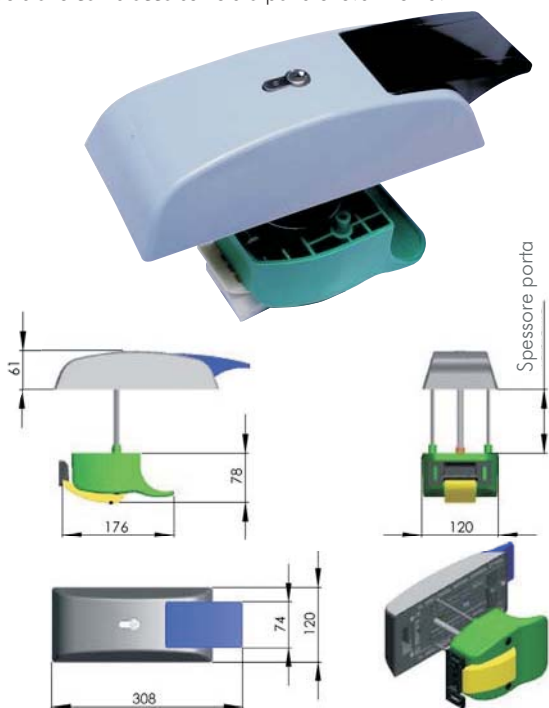

# Chiusure e cerniere per applicazioni frigorifere

Chiusura per celle frigorifere | serie 7800 | ARCTO

- Chiusura a scatto per porte incernierate
- Design robusto e razionale in due varianti: con blocco interno o esterno
- Per porte di celle frigorifere
- Adatta per porte incernierate sia a destra che a sinistra

Versione con pulsante interno e nasello esterno:

Utilizzando i distanziali, il nasello risulterà rialzato a passi di 10 mm

Versione con blocco sul telaio porta e leva interna:

Optional:

Distanziale 10 mm:  
Cod. 7800-020140

- Bloccabile con chiave
- A richiesta con switch aperto / chiuso
- Disponibile in diverse varianti cromatiche
- Materiali: esterno in plastica; perni e molle in acciaio zincato

S = 35 - 45 mm      S = 45 - 55 mm + 1 distanziale      S = 55 - 65 mm + 2 distanziali

Varianti cromatiche:

Leva Blu:

Con pulsante interno di apertura e nasello esterno:  
Standard Cod. 7800-020100  
con switch aperto / chiuso Cod. 7800-020110

Con blocco sul telaio porta e leva interna:  
Standard Cod. 7800-020010  
con switch aperto / chiuso Cod. 7800-020020