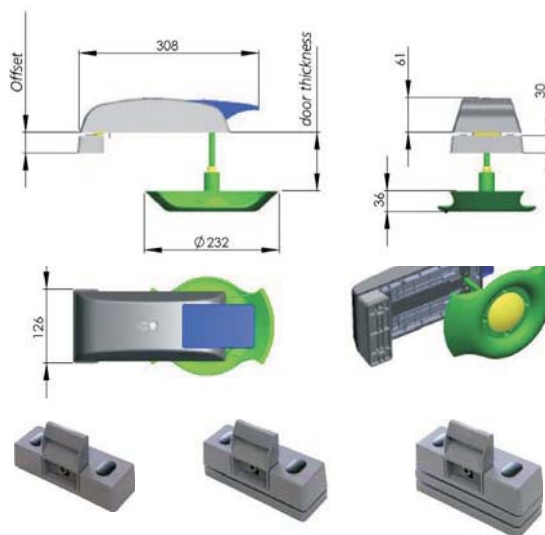

# Chiusure e cerniere per applicazioni frigorifere

Chiusura per celle frigorifere | serie 7800 | ARCTO

- Chiusura a scatto per porte incernierate
- Design robusto e razionale in due varianti: con blocco interno o esterno
- Per porte di celle frigorifere
- Adatta per porte incernierate sia a destra che a sinistra

Versione con pulsante interno e nasello esterno:

Utilizzando i distanziali, il nasello risulterà rialzato a passi di 10 mm

Versione con blocco sul telaio porta e leva interna:

Optional:

Distanziale 10 mm:  
Cod. 7800-020140

- Bloccabile con chiave
- A richiesta con switch aperto / chiuso
- Disponibile in diverse varianti cromatiche
- Materiali: esterno in plastica; perni e molle in acciaio zincato

S = 35 - 45 mm      S = 45 - 55 mm + 1 distanziale      S = 55 - 65 mm + 2 distanziali

Varianti cromatiche:

Leva Blu:

Con pulsante interno di apertura e nasello esterno:  
Standard Cod. 7800-020100  
con switch aperto / chiuso Cod. 7800-020110

Con blocco sul telaio porta e leva interna:  
Standard Cod. 7800-020010  
con switch aperto / chiuso Cod. 7800-020020