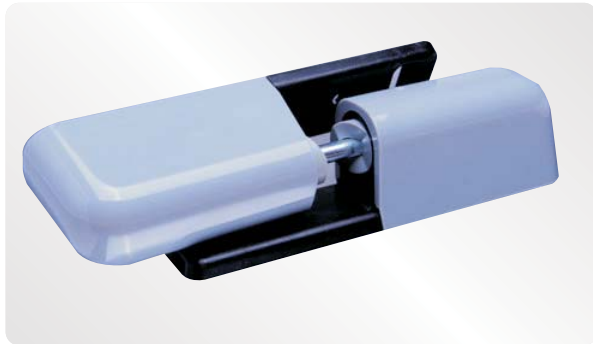

Chiusure e cerniere per applicazioni frigorifere

Cerniera in plastica | serie 7805 | ARCTO

- Cerniera abbinabile alla chiusura mod. 7800
- Per porte di celle frigorifere
- Regolabile su 3 assi
- Per porte incernierate sia a destra che a sinistra
- Possibilità di sfilare la porta per manutenzione
- Cappucci colorati rimovibili
- Portata in caso di impiego di due cerniere: max 40 kg
- Materiali:
 - Corpo e cappucci - plastica
 - Perno – Acciaio inox

Cerniera in plastica:

Cod. 7805-020010

Optional:

Distanziale 5 mm:

Cod. 7805-020005