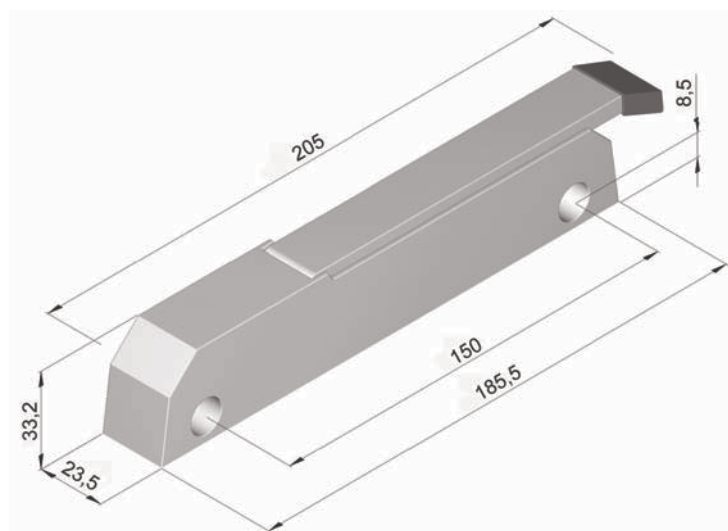

Chiusure e cerniere per forni professionali

Chiusura a montaggio laterale | serie 6188 | ERGO

- Chiusura a scatto con forza di chiusura regolabile
- Numerose varianti cromatiche
- Materiali:
leva in lega di zinco,
cassa esterna in lega di zinco

Varianti:

Chiusura cromata:
Cod. 6188-020028

Optional:

Nasello regolabile:
Cod. 6188-020207

Distanziale, 5 mm:
Cod. 6188-020208