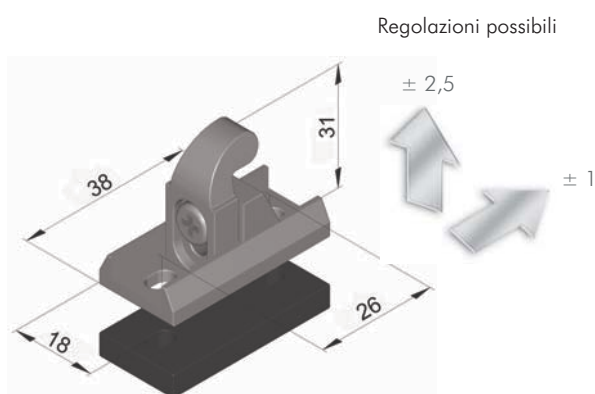

Chiusure e cerniere per forni professionali

Chiusura a montaggio laterale | serie 6188 | ERGO

- Chiusura a scatto con forza di chiusura regolabile
- Numerose varianti cromatiche
- Materiali:
leva in lega di zinco,
cassa esterna in lega di zinco

Varianti:

Chiusura cromata:
Cod. 6188-020028

Optional:

Nasello regolabile:
Cod. 6188-020207

Distanziale, 5 mm:
Cod. 6188-020208